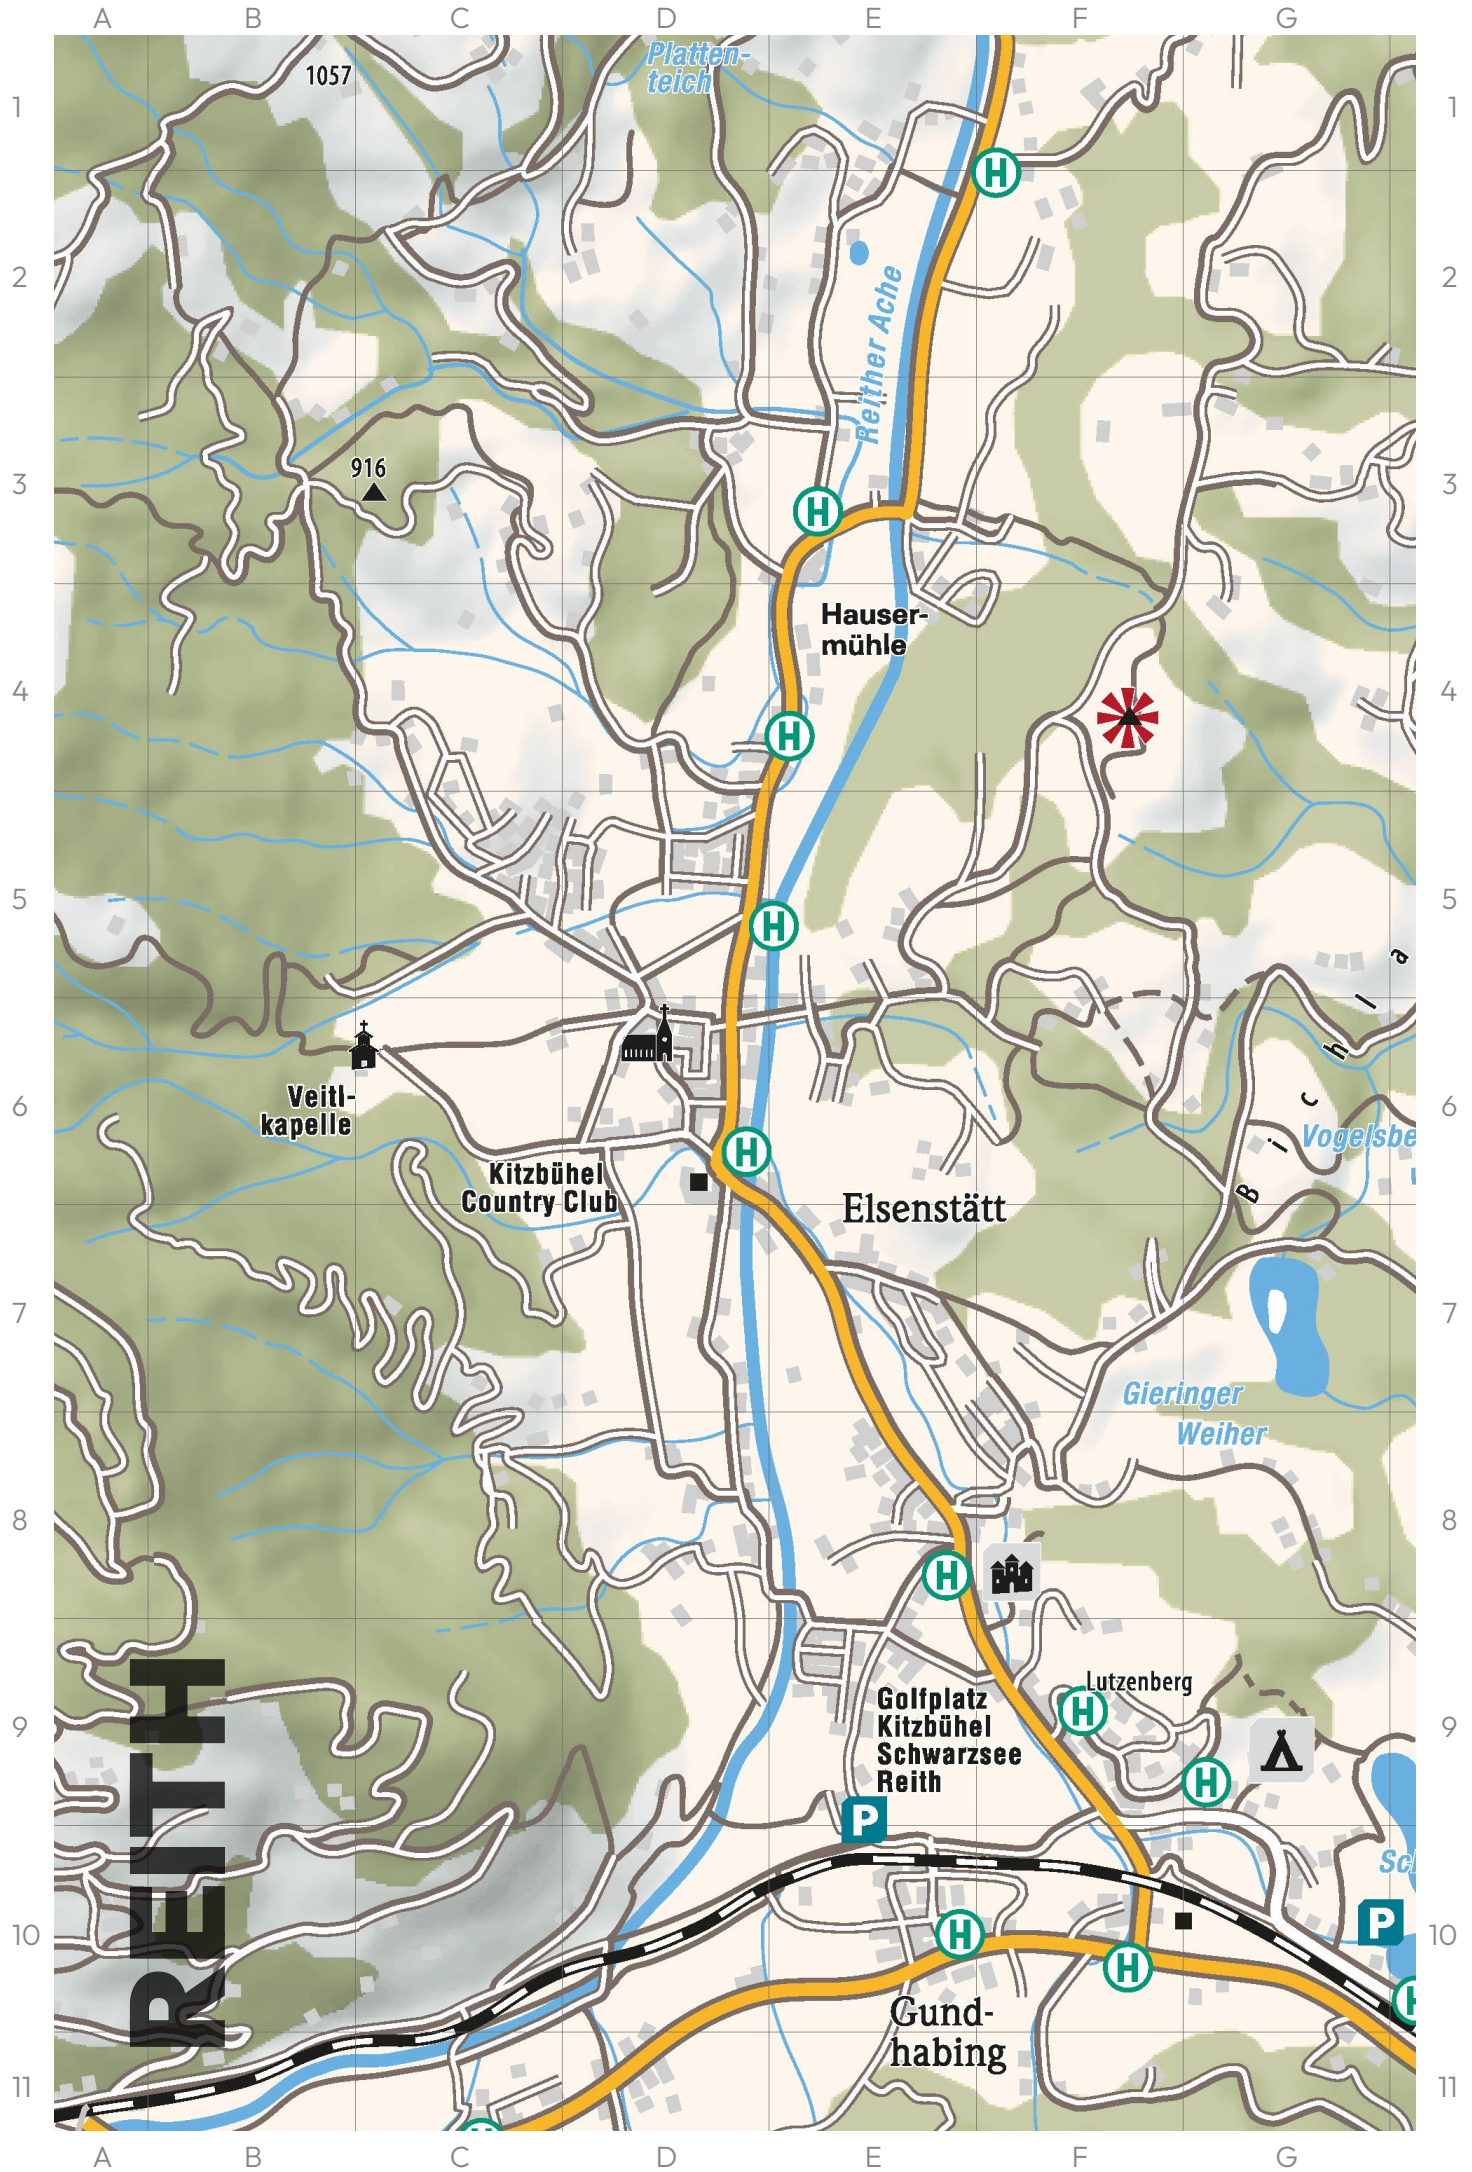

## Vorderreithof

Cornelia Hechenberger  
Scheringweg 10 | 6373 Jochberg  
T +43 664 88368479  
vorderreith@gmx.at

4   
50 

ab | from  
**EUR 120,-**

C6

KITZBÜHEL

REITH

AURACH