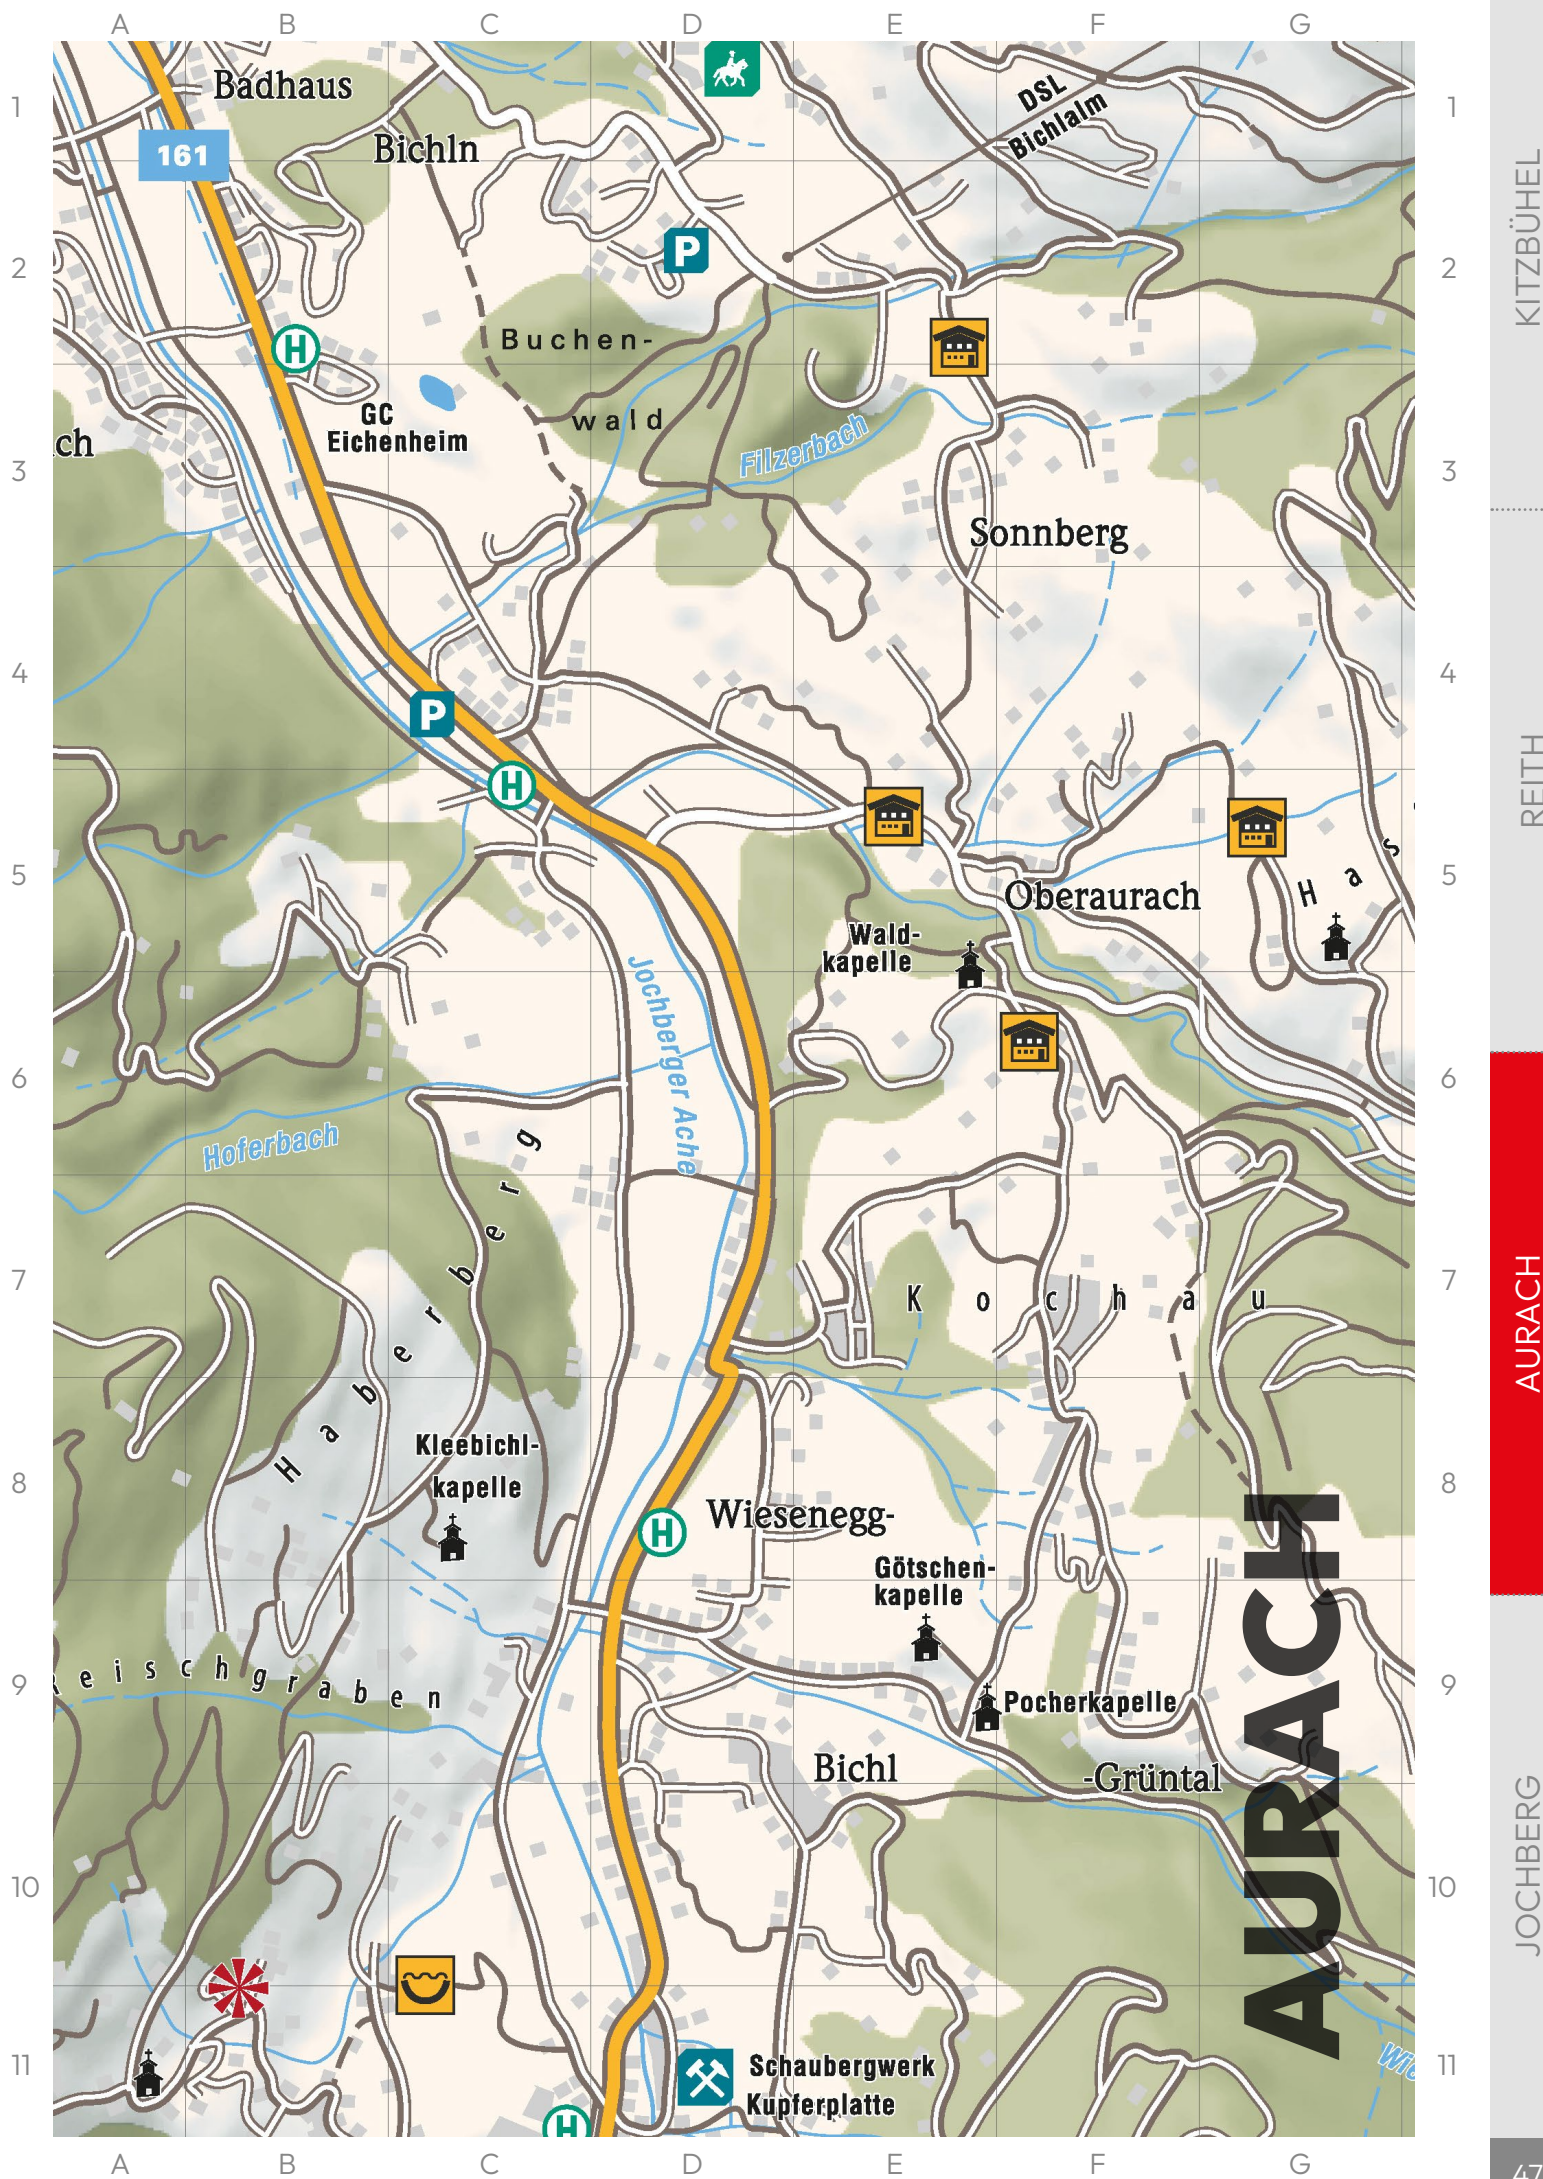

## Vorderreithof

Cornelia Hechenberger  
Scheringweg 10 | 6373 Jochberg  
T +43 664 88368479  
vorderreith@gmx.at

4   
50 

ab | from  
**EUR 120,-**

C6

KITZBÜHEL

REITH

AURACH