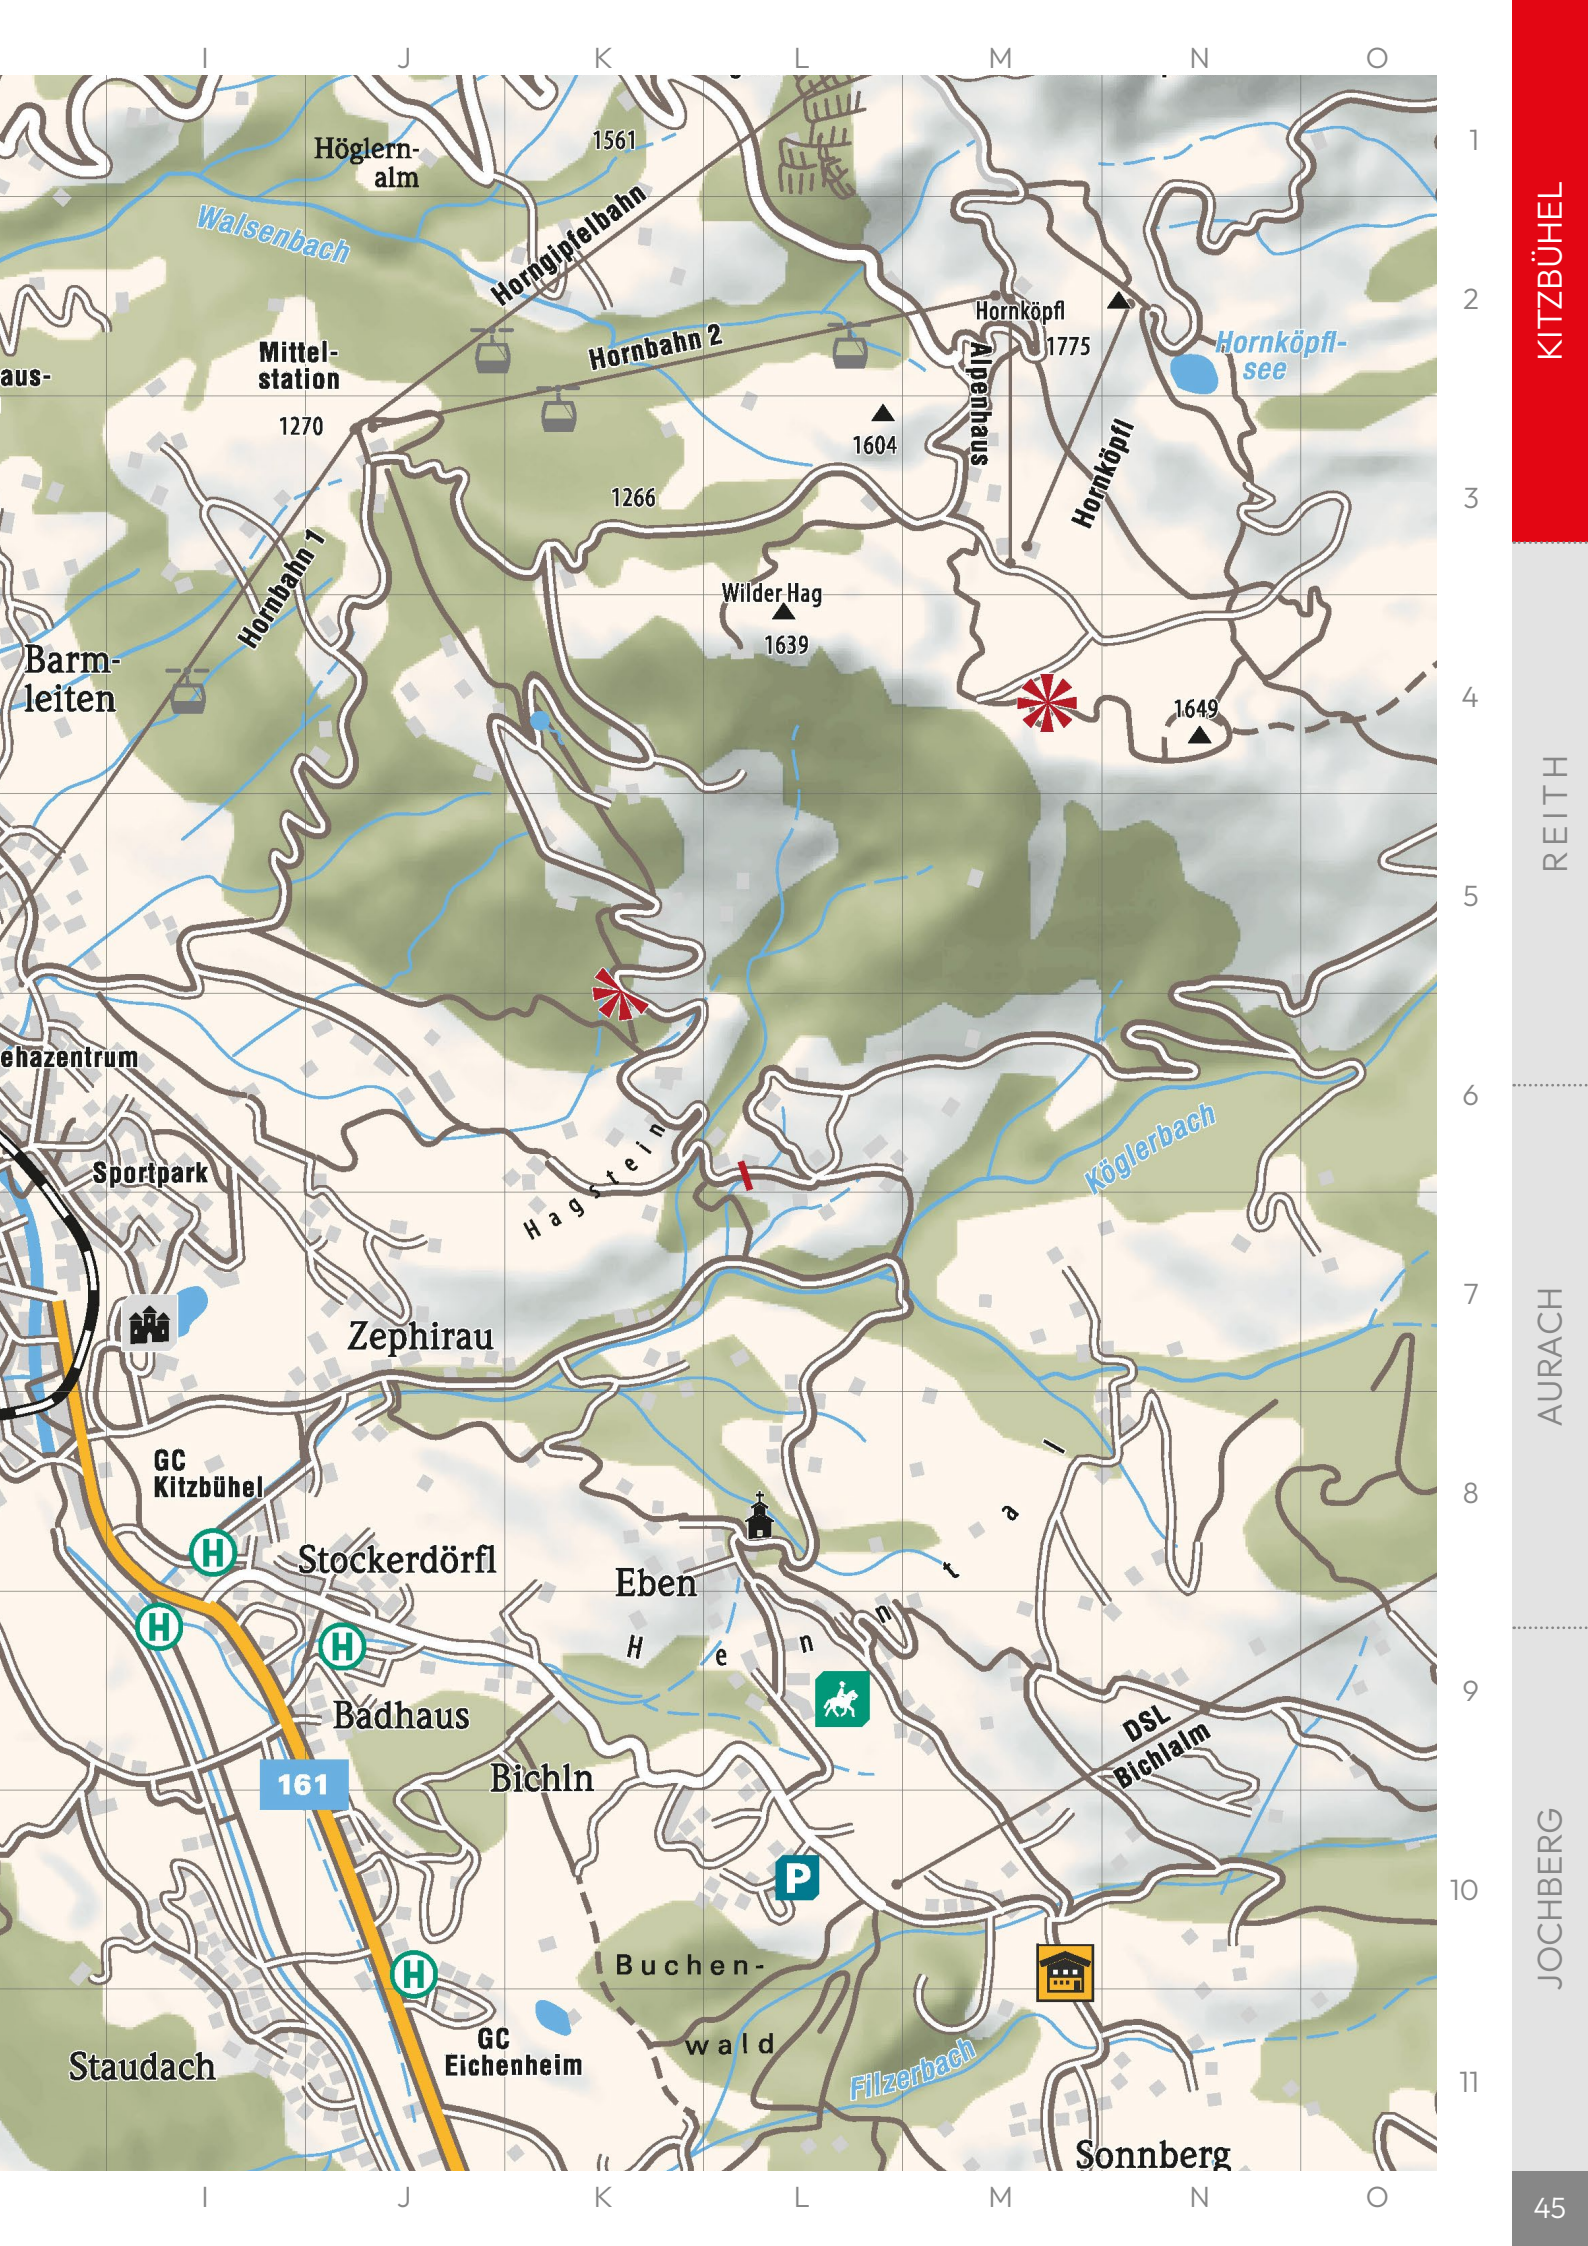

## Vorderreithof

Cornelia Hechenberger  
Scheringweg 10 | 6373 Jochberg  
T +43 664 88368479  
vorderreith@gmx.at

4   
50 

ab | from  
**EUR 120,-**

C6

KITZBÜHEL

REITH

AURACH