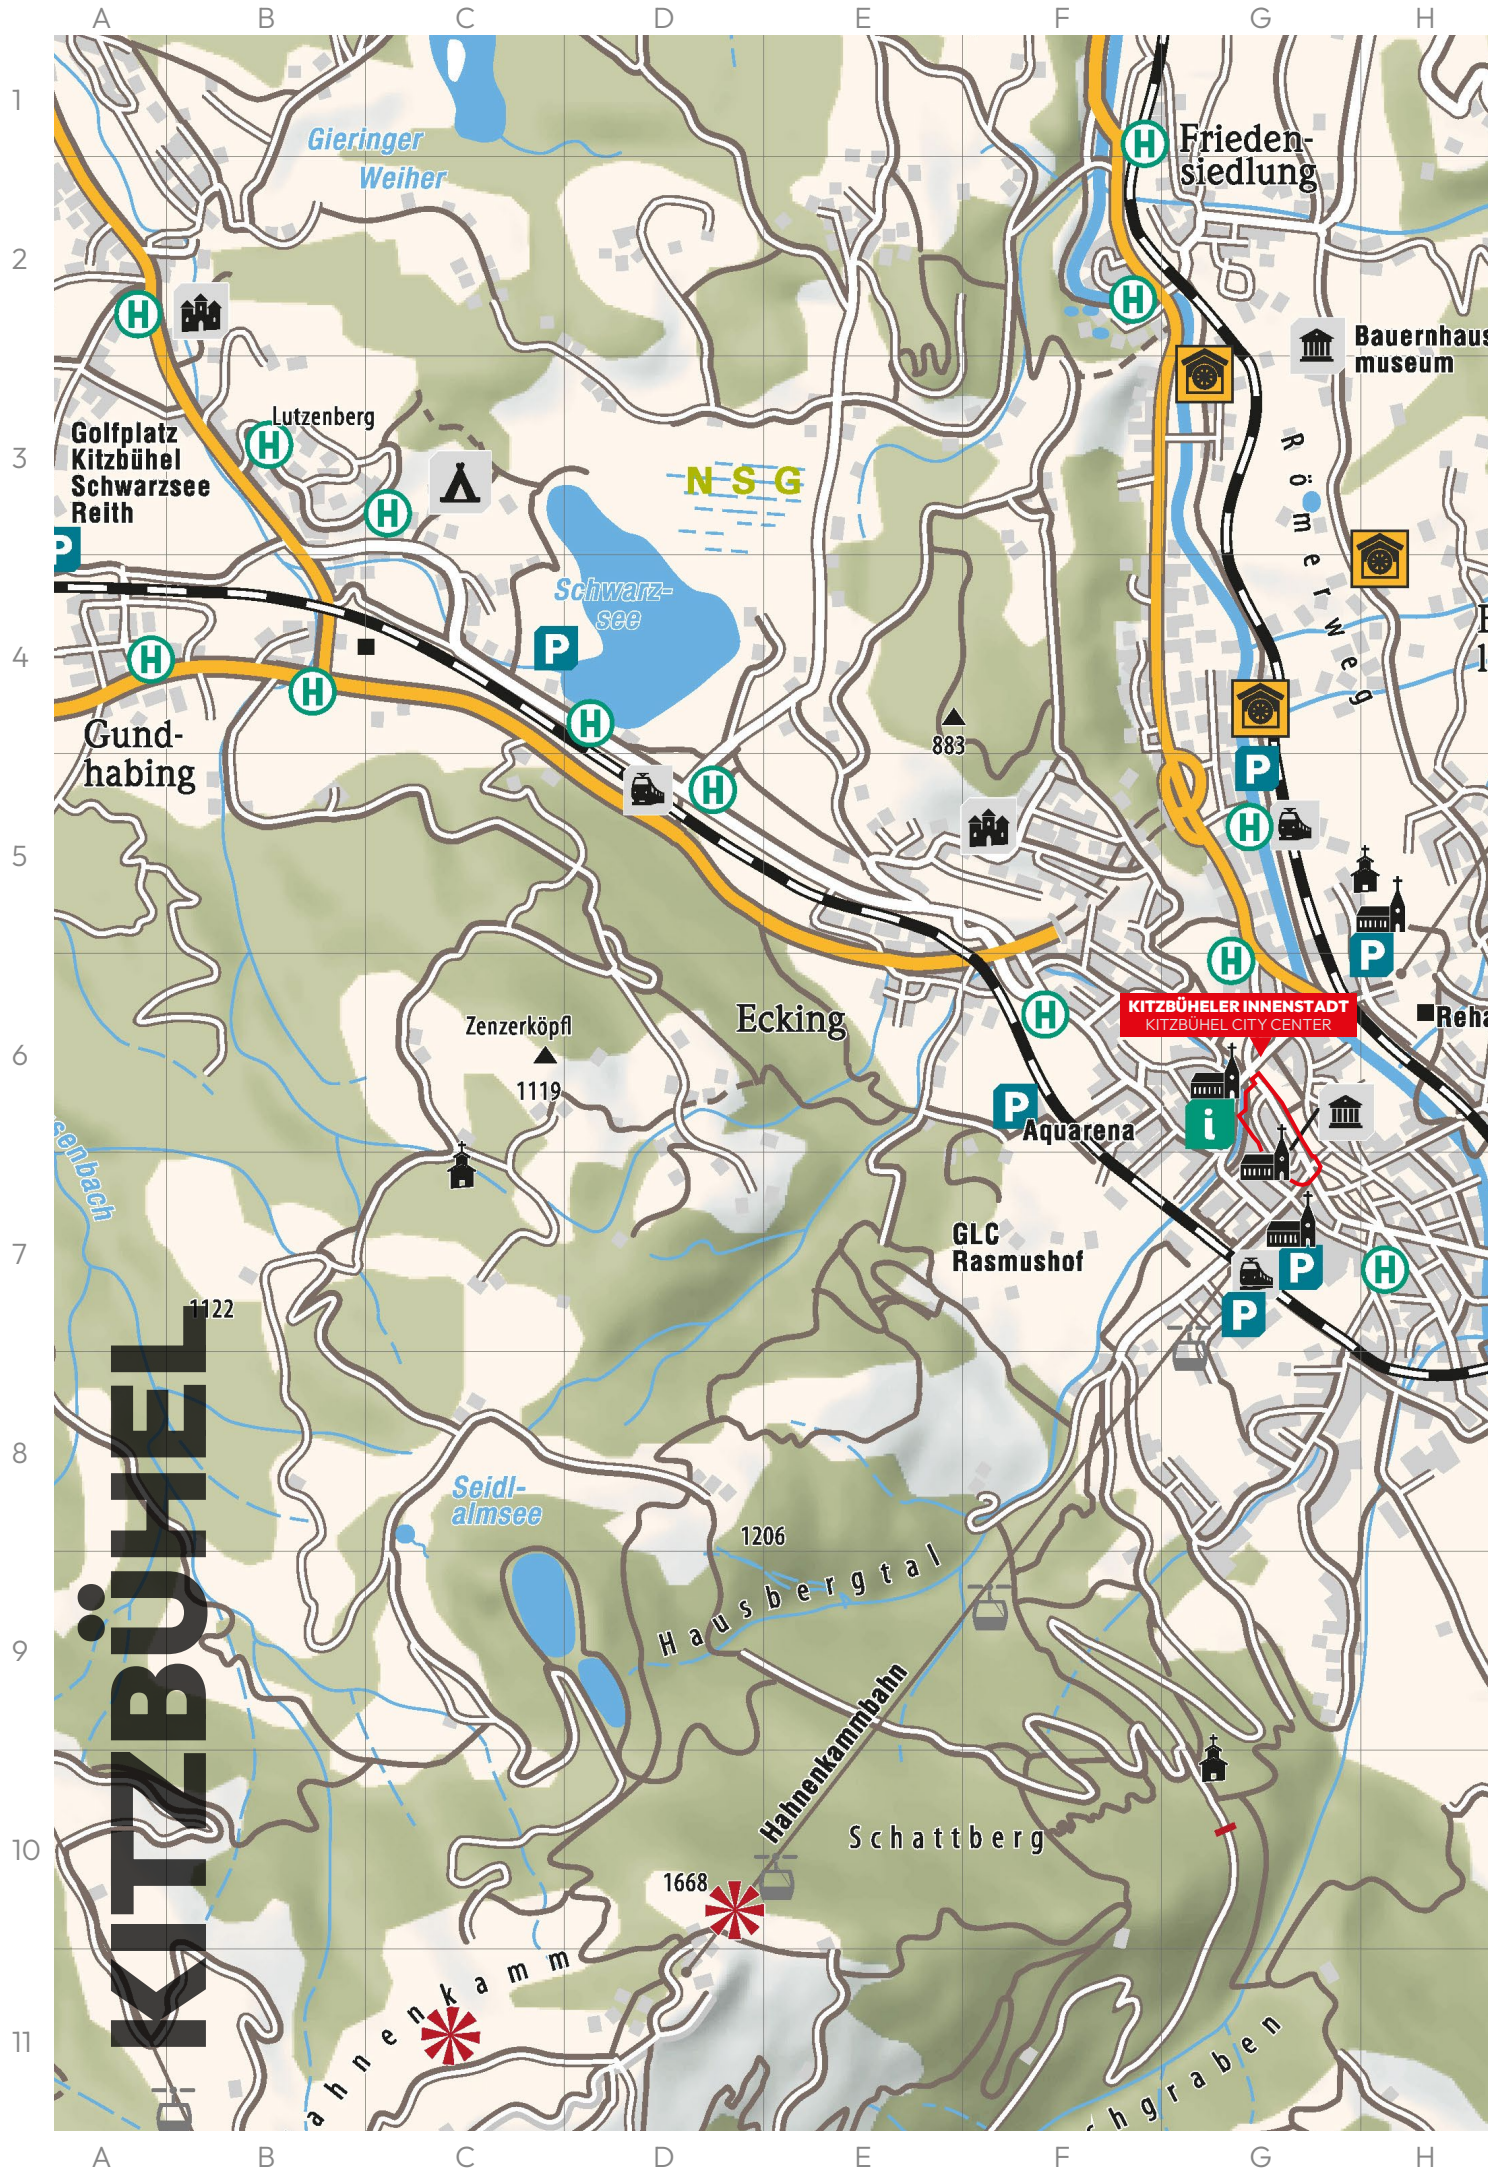

## Vorderreithof

Cornelia Hechenberger  
Scheringweg 10 | 6373 Jochberg  
T +43 664 88368479  
vorderreith@gmx.at

4   
50 

ab | from  
**EUR 120,-**

C6

KITZBÜHEL

REITH

AURACH