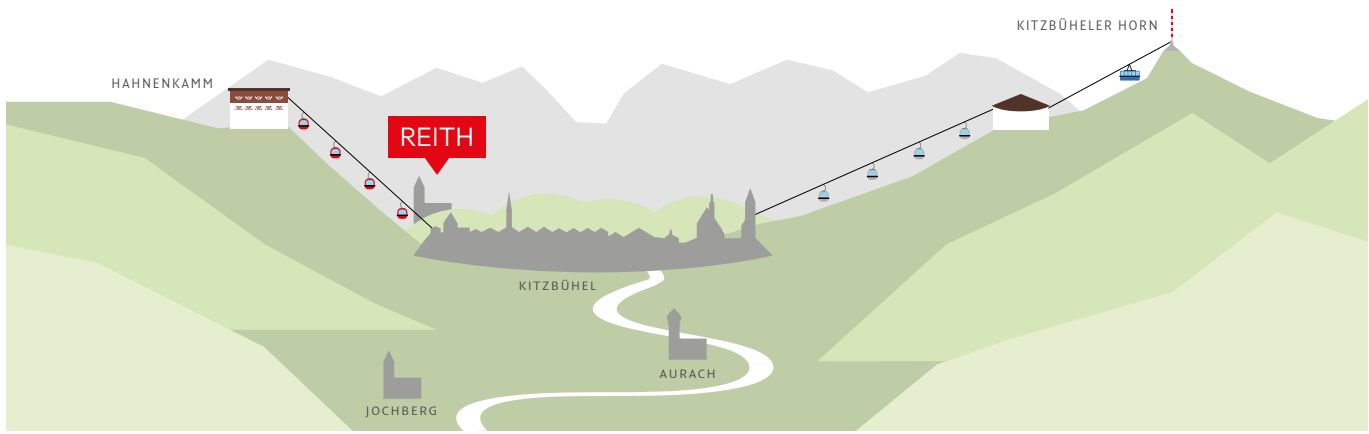

### Bruggerhof Camping

Josef Reiter  
Reitherstraße 24 | 6370 Kitzbühel  
T +43 5356 62806  
office@bruggerhof-camping.at  
www.bruggerhof-camping.at

50

ab | from  
**auf Anfrage | upon request**

C3